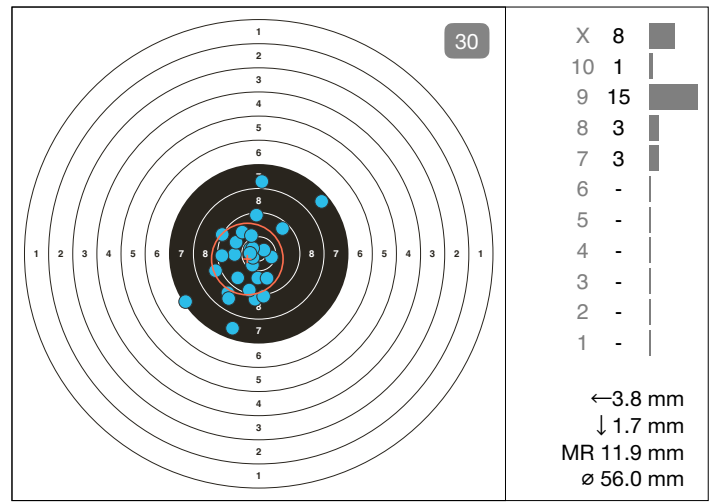

ISSF Luftpistole 10m

Romy SG

Session 1

Serie 90 87 93

Best Divider 212.4 224.6 269.9

Keine Notizen

Datum
20.12.2023

Gesamtergebnis
270-8x (285.0)

Serie