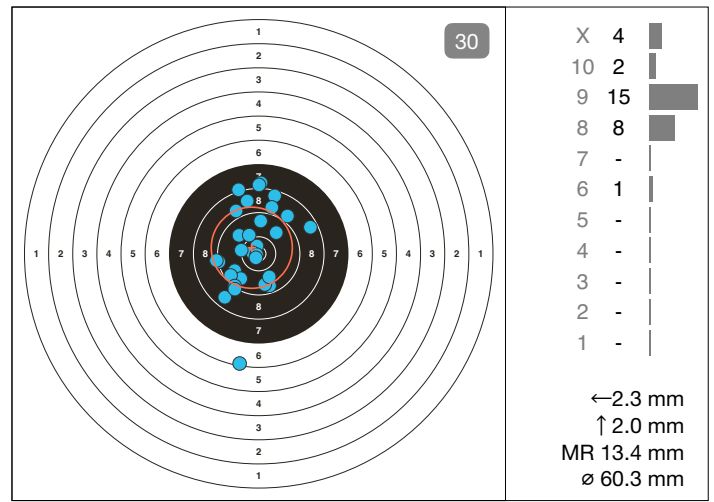

**ISSF Luftpistole 10m**

Romy SG

Session 1

**Serie** 90 90 85

**Best Divider** 74.6 163.4 204.3

Keine Notizen

**Datum**  
13.12.2023

**Gesamtergebnis**  
265-4x (279.4)