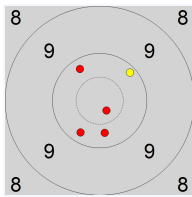

Standerneuerungsschiessen

07.09.2013 09:28:28

3

190237 TSCHÜMPERLIN FLORIAN

SUI Bergstr. 2
6432 Rickenbach SZ
(SWITZERLAND)

Benutzerprogramm

Total: **79-2x**
50 29

Trefferlage: X = 4.48mm, Y = 2.66mm

Serie 1: **10 ↙ 10 ↓ 10x ↘ 10 ↖ 10 ↗**

Serien-Total: 50 (472)

Trefferlage: X = 0.70mm, Y = -2.95mm

Serie 2: **10x ↙ 10 ↘ 9 ↑**

Serien-Total: 29 (284)

Trefferlage: X = 10.77mm, Y = 12.01mm