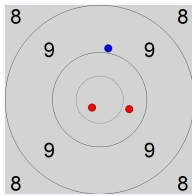

Standerneuerungsschiessen

07.09.2013 09:28:28

3

190237 TSCHÜMPERLIN FLORIAN

SUI Bergstr. 2
6432 Rickenbach SZ
(SWITZERLAND)

Benutzerprogramm

Total: **79-2x**
50 29

Trefferlage: X = 4.48mm, Y = 2.66mm

Serie 1: **10 ↙ 10 ↓ 10x ↘ 10 ↖ 10 ↗**

Serien-Total: 50 (472)

Trefferlage: X = 0.70mm, Y = -2.95mm

Serie 2: **10x ↙ 10 ↘ 9 ↑**

Serien-Total: 29 (284)

Trefferlage: X = 10.77mm, Y = 12.01mm