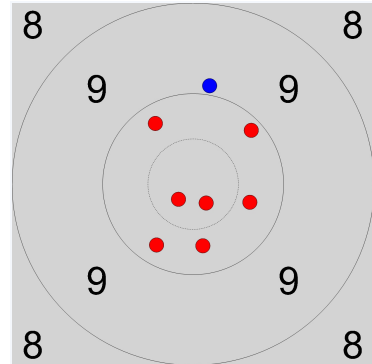

Standerneuerungsschiessen

07.09.2013 09:28:28

3

190237 TSCHÜMPERLIN FLORIAN

SUI Bergstr. 2
6432 Rickenbach SZ
(SWITZERLAND)

Benutzerprogramm

Total: **79-2x**
50 29

Trefferlage: X = 4.48mm, Y = 2.66mm

Serie 1: **10 ↙ 10 ↓ 10x ↘ 10 ↖ 10 ↗**

Serien-Total: 50 (472)

Trefferlage: X = 0.70mm, Y = -2.95mm

Serie 2: **10x ↙ 10 ↘ 9 ↑**

Serien-Total: 29 (284)

Trefferlage: X = 10.77mm, Y = 12.01mm